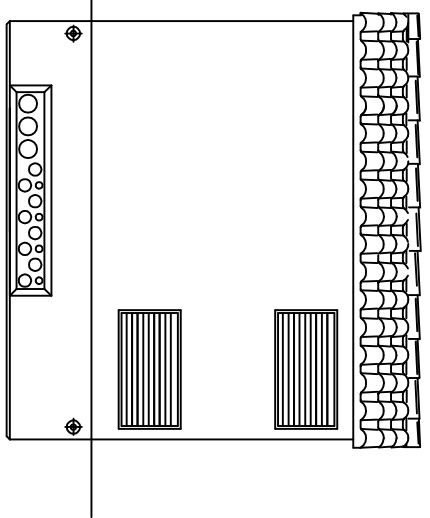

FACADE DROITE.

FACADE AVANT.

FACADE GAUCHE.

FACADE ARRIERE.

Type	Enduit Ext	Finition Int	Toiture		Huisseries	Coffret EP
Cantal 4UF			Type	Tuiles		
			2 pentes			

Commune de livraison et adresse:

Observations: