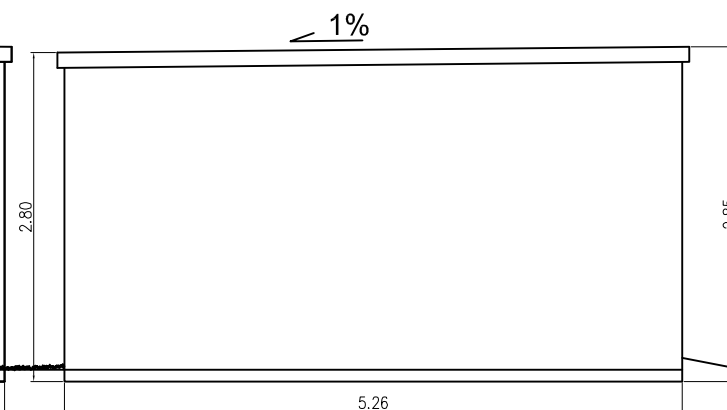

FAÇADE DROITE

FAÇADE AVANT

FAÇADE GAUCHE

FAÇADE ARRIERE

VUE EN PLAN

0	22.01.07	Création	R.C.	J.-C. T.	
Indice	Date	Observations	Dessiné par	Vérification technique	Validation commerciale
EPCO MÉDITERRANÉE		GARAGE PREFABRIQUE PLAN D'ENSEMBLE		Réf./DIV-GARAGE PREFA	
				Échelle :	
FOR/04-03A du 02.04.2002				Format : A4	
				PLAN 1	INDICE 0
R.N.7 SUD - Quartier du Coudoulet - 84 100 ORANGE - Tél : 04 90 34 17 32 - Fax : 04 90 34 35 87 - E-mail : epco@epcomediterranee.com					