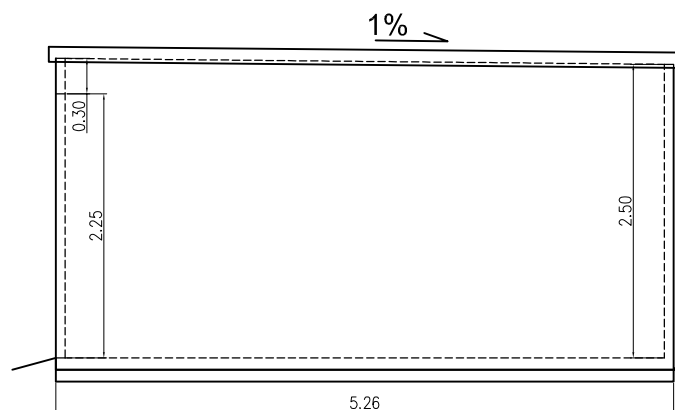

FAÇADE DROITE

FAÇADE AVANT

FAÇADE GAUCHE

FAÇADE ARRIERE

VUE EN PLAN

0	22.01.07	Création	R.C.	J.-C. T.	
Indice	Date	Observations	Dessiné par	Vérification technique	Validation commerciale
EPCO MÉDITERRANÉE		GARAGE PREFABRIQUE PLAN D'ENSEMBLE		Réf./DIV-GARAGE PREFA	
				Échelle :	
FOR/04-03A du 02.04.2002				Format : A4	
				PLAN 1	INDICE 0
R.N.7 SUD - Quartier du Coudoulet - 84 100 ORANGE - Tél : 04 90 34 17 32 - Fax : 04 90 34 35 87 - E-mail : epco@epcomediterranee.com					