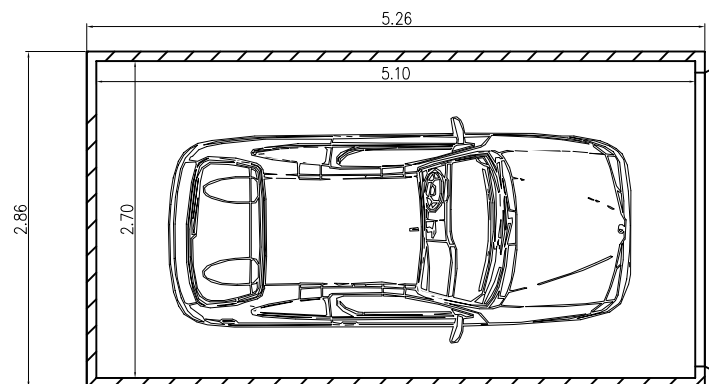

FAÇADE DROITE

FAÇADE AVANT

FAÇADE GAUCHE

FAÇADE ARRIERE

VUE EN PLAN

0	22.01.07	Création	R.C.	J.-C. T.	
Indice	Date	Observations	Dessiné par	Vérification technique	Validation commerciale
EPCO MÉDITERRANÉE		GARAGE PREFABRIQUE PLAN D'ENSEMBLE		Réf./DIV-GARAGE PREFA	
				Échelle :	
FOR/04-03A du 02.04.2002				Format : A4	
				PLAN 1	INDICE 0
R.N.7 SUD - Quartier du Coudoulet - 84 100 ORANGE - Tél : 04 90 34 17 32 - Fax : 04 90 34 35 87 - E-mail : epco@epcomediterranee.com					