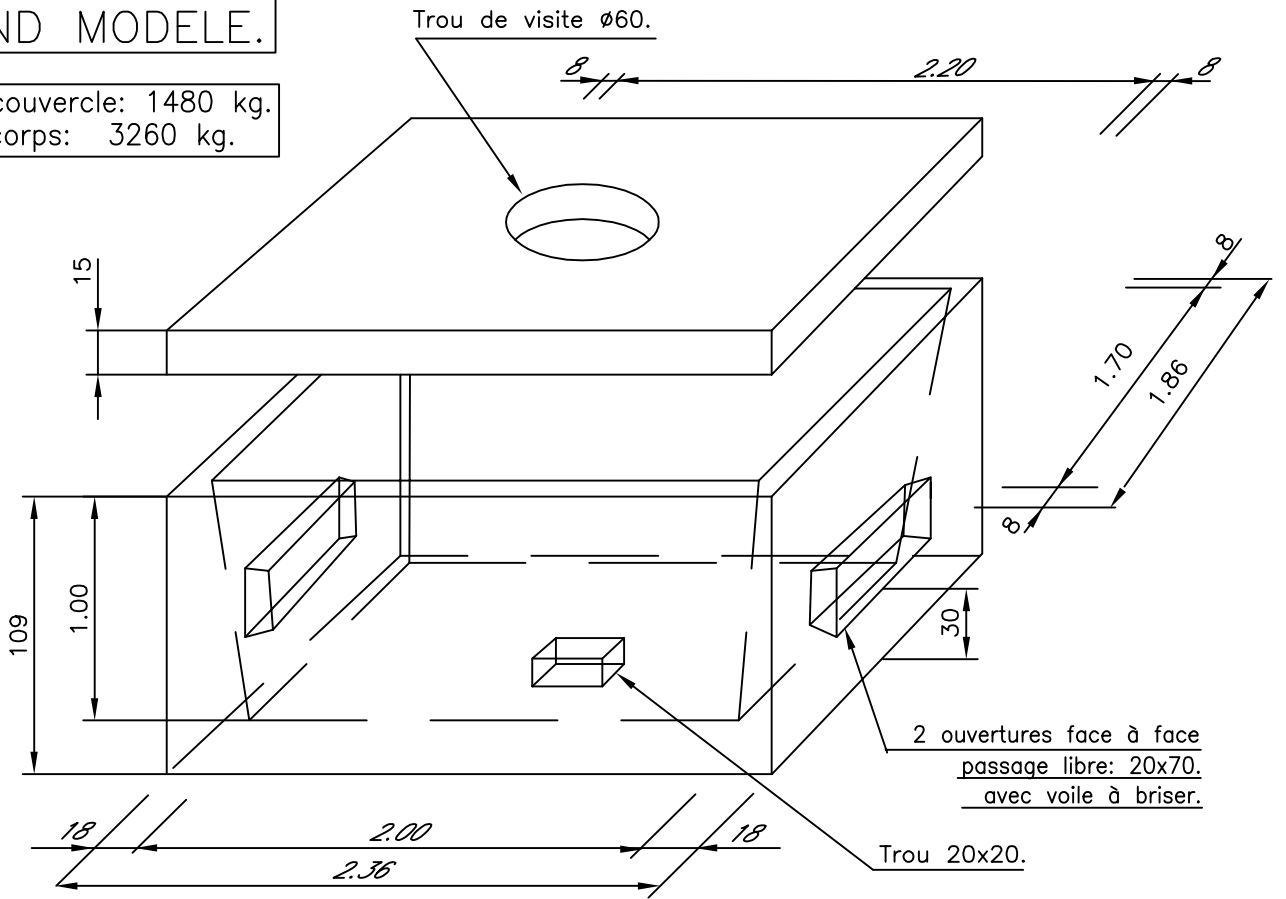

ABRIS COMPTEURS D'EAU.

GRAND MODELE.

Poids couvercle: 1480 kg.
Poids corps: 3260 kg.

PETIT MODELE.

Poids couvercle: 703 kg.
Poids corps: 2056 kg.

EPCO

MEDITERRANEE

DESSINÉ PAR COURVOISIER LE 13/09/99
VÉRIFIÉ PAR LE

REF. PL/DIV-27A
ECH. SANS

ABRIS COMPTEUR D'EAU
PRINCIPE