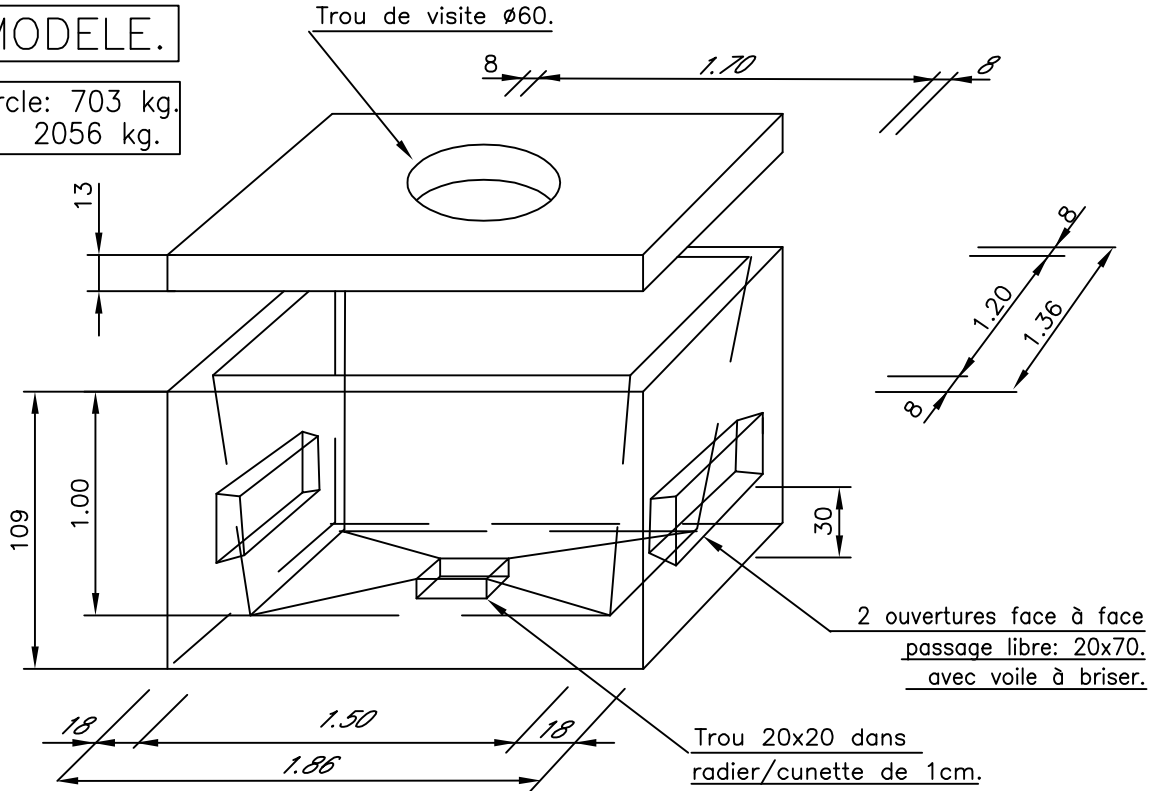

ABRIS COMPTEURS D'EAU.

GRAND MODELE.

Poids couvercle: 1480 kg.
Poids corps: 3260 kg.

PETIT MODELE.

Poids couvercle: 703 kg.
Poids corps: 2056 kg.

EPCO

MEDITERRANEE

DESSINÉ PAR COURVOISIER LE 13/09/99
VÉRIFIÉ PAR LE

REF. PL/DIV-27A
ECH. SANS

ABRIS COMPTEUR D'EAU
PRINCIPE