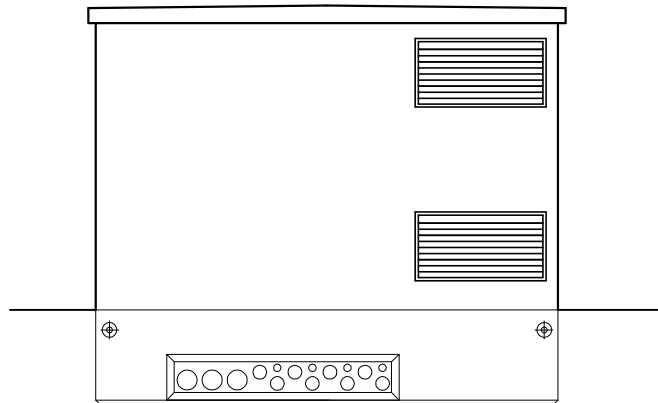

FAÇADE DROITE.

FAÇADE AVANT.

FAÇADE GAUCHE.

FAÇADE ARRIERE.

| | | | | | | | | | | | | |
|----------------------------------|------------|--------------|---------|--------|------------|------------|--|----------|----------|-----------------|---------------------------|---------------------------|
| Type | Enduit Ext | Finition Int | Toiture | | Huisseries | Coffret EP | 0 | 17.03.08 | Création | R.C. | J.C.T | J.L.L |
| Sancy 4UF | | | Type | Tuiles | | S17 | Indice | Date | Suivi | Dessiné par: | Vérification technique | Validation commerciale |
| Commune de livraison et adresse: | | | | | | | EPCO MÉDITERRANÉE ENR-BE-01A | | | Nom du poste : | | |
| Observations: | | | | | | | | | | Client : | | |
| | | | | | | | | | | Réf. PL/4UF- | | |
| | | | | | | | | | | Échelle : 1/75 | | |
| | | | | | | | | | | Format : A4 | | |
| | | | | | | | | | | PLAN 1 | | INDICE 0 |
| | | | | | | | R.N.7 SUD - Quartier du Coudoulet - 84 100 ORANGE - Tél : 04 90 34 17 32 - Fax : 04 90 34 35 87 - E-mail : epco@epcomediterranee.com | | | | | |
| | | | | | | | Notre site internet: www.epcomediterranee.com - E-mail: epco@epcomediterranee.com | | | | | |