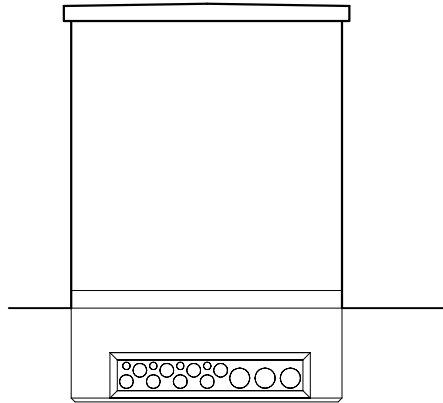

FAÇADE DROITE.

FAÇADE AVANT.

FAÇADE GAUCHE.

FAÇADE ARRIERE.

| | | | | | | | | | | | | |
|----------------------------------|------------|--------------|---------|--------|------------|------------|--|----------|----------|-----------------|---------------------------|---------------------------|
| Type | Enduit Ext | Finition Int | Toiture | | Huisseries | Coffret EP | 0 | 17.03.08 | Création | R.C. | J.C.T | J.L.L |
| Sancy 4UF | | | Type | Tuiles | | S17 | Indice | Date | Suivi | Dessiné par: | Vérification technique | Validation commerciale |
| Commune de livraison et adresse: | | | | | | | EPCO MÉDITERRANÉE ENR-BE-01A | | | Nom du poste : | | |
| Observations: | | | | | | | | | | Client : | | |
| | | | | | | | | | | Réf. PL/4UF- | | |
| | | | | | | | | | | Échelle : 1/75 | | |
| | | | | | | | | | | Format : A4 | | |
| | | | | | | | | | | PLAN 1 | | INDICE 0 |
| | | | | | | | R.N.7 SUD - Quartier du Coudoulet - 84 100 ORANGE - Tél : 04 90 34 17 32 - Fax : 04 90 34 35 87 - E-mail : epco@epcomediterranee.com | | | | | |
| | | | | | | | Notre site internet: www.epcomediterranee.com - E-mail: epco@epcomediterranee.com | | | | | |