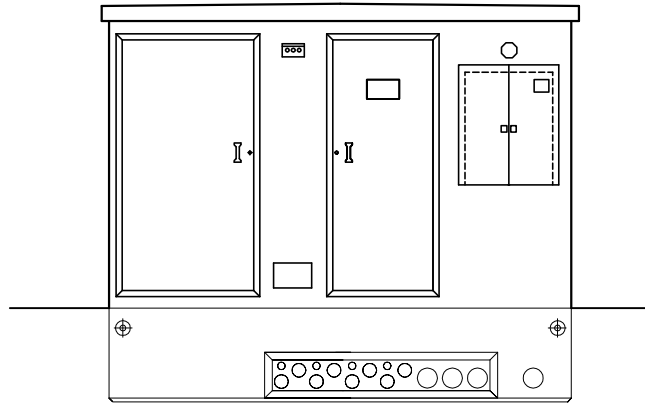

FAÇADE DROITE.

FAÇADE AVANT.

FAÇADE GAUCHE.

FAÇADE ARRIERE.

| | | | | | | | | | | | | |
|----------------------------------|------------|--------------|---------|--------|------------|------------|--|----------|----------|-----------------|---------------------------|---------------------------|
| Type | Enduit Ext | Finition Int | Toiture | | Huisseries | Coffret EP | 0 | 17.03.08 | Création | R.C. | J.C.T | J.L.L |
| Sancy 4UF | | | Type | Tuiles | | S17 | Indice | Date | Suivi | Dessiné par: | Vérification technique | Validation commerciale |
| Commune de livraison et adresse: | | | | | | | EPCO MÉDITERRANÉE ENR-BE-01A | | | Nom du poste : | | |
| Observations: | | | | | | | | | | Client : | | |
| | | | | | | | | | | Réf. PL/4UF- | | |
| | | | | | | | | | | Échelle : 1/75 | | |
| | | | | | | | | | | Format : A4 | | |
| | | | | | | | | | | PLAN 1 | | INDICE 0 |
| | | | | | | | R.N.7 SUD - Quartier du Coudoulet - 84 100 ORANGE - Tél : 04 90 34 17 32 - Fax : 04 90 34 35 87 - E-mail : epco@epcomediterranee.com | | | | | |
| | | | | | | | Notre site internet: www.epcomediterranee.com - E-mail: epco@epcomediterranee.com | | | | | |